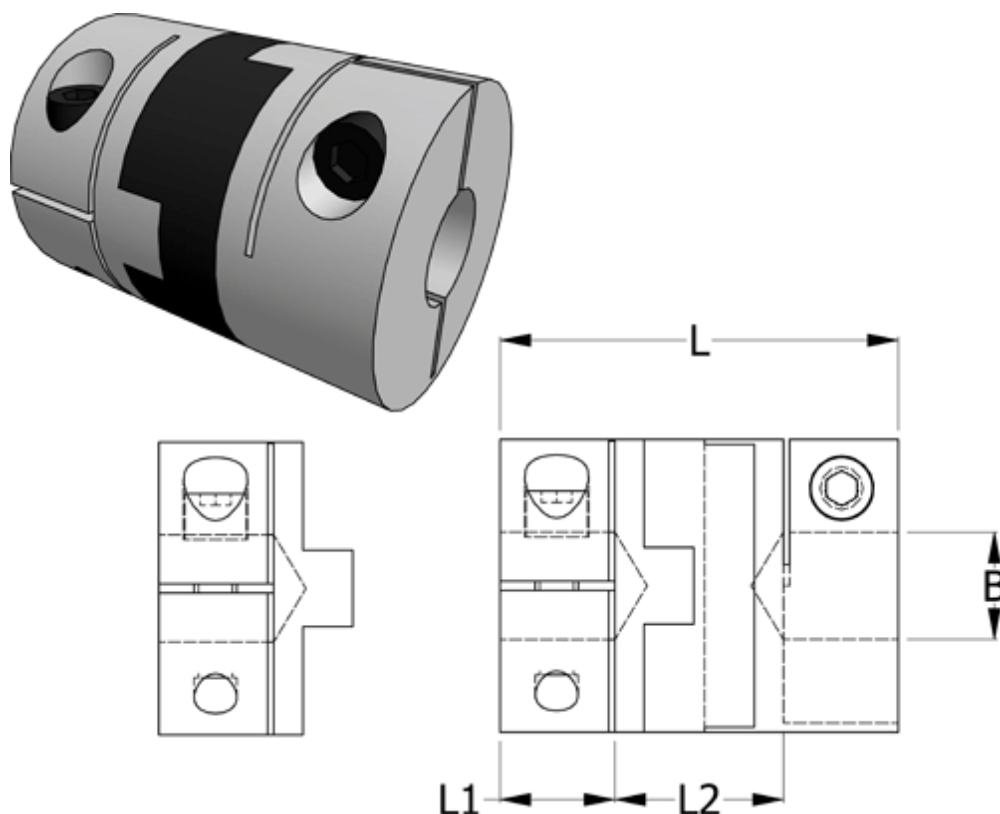

Article number: 33212343335

Description: Oldham coupling hub 234.33.35 ALU
with clamp hub, bore 12 mm

Measures

B1	= 12
D	= 33.3
L	= 48
L1	= 13
L2	= 16

Note: Overnævnte varenr. er kun for et koblingsnav. Der går 2 koblingsnav og 1 element til 1 komplet kobling

Screw = M4

Torque (Nm) = 9